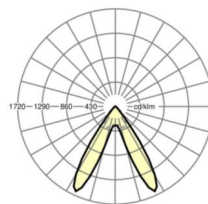

параметры

номер заказа	19467004020
код EAN	4020863399871
номер таможенного тарифа	94051190
Знак прохождения контроля	IP 64, класс защиты I, для рабочих мест за дисплеем 65° < 3000, ENEC10 VDE, F, D, HACCP DIN10500/Food/IFS-пригодность для применения/BRC, Indoor, CE
Степень ударопрочности IK	IK03 (-20°C bis 40°C)
Температура окружающей среды	ta -20°C в 40°C
Гарантийный срок	5 лет
Государственные программы поддержки	BEG - государственные субсидии для энергосберегающих зданий (действительна только для Германии)

электротехника

Балласт	Электронный драйвер (1 штука)
Мощность системы	37W
сетевое напряжение	230V/50Hz
класс энергосбережения/Источник света	D

Оптика

Оснастка	LED, цветопередача/оттенок света CRI ≥ 80 / 4000K
Допуск для координаты цветности (MacAdam)	3SDCM
Фотобиологическая безопасность (светильник)	RG1
Номинальный световой поток	6127lm
Срок службы LED	50000h L80/B10 (Tq 40°C)
светоотдача светильников	164lm/W
Угол излучения	70° (C0) / 90° (C90)
UGR поп./вдоль	19.3 / 18.0

DEEP-LINK

<https://www.regiolux.de/ru/article/19467004020>