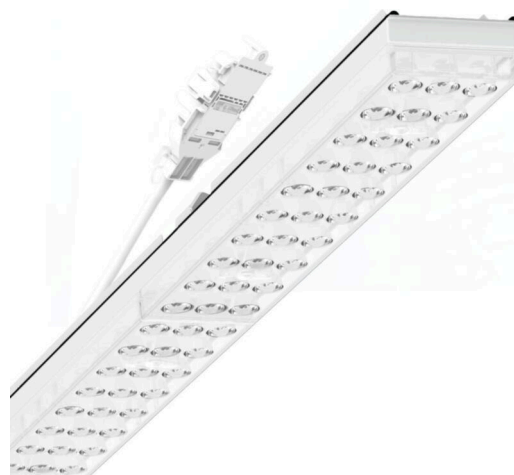

прибородержатель переменный IP 64 - Individual.Lens.Optic - прямой несимметричный свет, двойной - без видимых стыков

Ламподержатель из оцинкованного стального профиля; слой цинка в сочетании с лаком на полиэфирной смоле хорошо защищает от коррозии; крепление без инструментов, с помощью встроенных нажимных затворов, защита от кражи. Встроенные пластиковые торцы с уплотнительными краями и одно замкнутое уплотнение вокруг, для несущей шины классов защиты до IP64. В несущей трековой шине позиционируется по-разному. Цвет корпуса белый стандартный для электротехники RAL 9016; Прямое двойное несимметричное излучение, распределение света посредством линзы «Individual.Lens.Optic» из пластика ПММА. Оптика отдельных линз с прозрачным уплотнением делает сборку и установку предельно удобными, а плоскость легко чистится. Тройные ряды из отдельных линз и лампо-/прибородержатели, идеально согласованные между собой, обеспечивают цельный вид без стыков и неравномерностей. Подключение к электросети через присоединительный провод длиной 1 м для свободного позиционирования прибородержателя в световой полосе и 3-полюсную втычную деталь для быстрой сборки со свободным выбором фаз. Сменные блоки, позволяющие легко модернизировать освещение, существенно продлевают срок службы всей осветительной установки.

## Оптика

Оснастка	LED, цветопередача/оттенок света CRI ≥ 80 / 4000K
Допуск для координаты цветности (MacAdam)	3SDCM
Фотобиологическая безопасность (светильник)	RG1
Номинальный световой поток	6127lm
Срок службы LED	50000h L80/B10 (Tq 40°C)
светоотдача светильников	164lm/W
Угол излучения	70° (C0) / 90° (C90)
UGR поп./вдоль	19.3 / 18.0

## DEEP-LINK

<https://www.regiolux.de/ru/article/19467004020>

Ссылка	LED 6000lm 840
ηLB	100 %
Φ ↓/↑	99 % / 1 %
UGR поп./вдоль	19.3 / 18.0
дисплей	65° < 3000cd/m <sup>2</sup>

**Механика**

цвет корпуса	белый стандартный для электротехники RAL 9016
--------------	---

L	1531 mm	Длина
В	55 mm	Ширина
н	37 mm	Высота